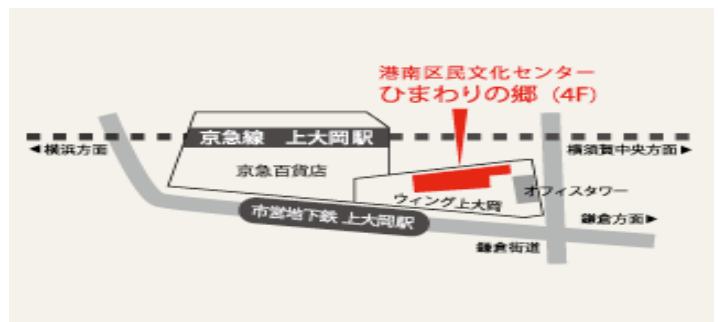

## 森陽介先生の紹介

大阪府出身。就職先で仲間に誘われてアコーディオンを弾きはじめる。アコーディオンを木下そんき、松永勇次、柴崎和圭の各氏に師事。室内楽や合唱の伴奏の他、演劇にも出演を重ねる。現在教室やサークルで指導にあたっている。

本日の片づけは ソプラノとバス

ひまわりの郷への交通アクセスは裏面にあります。参照ください。  
上大岡駅ビルの中です。

## ◆日曜練習開始です。◆

1月14日(日) 午後1時~2時半  
佐伯葉子先生 ヴォイトレ  
2時40分~ 4時45分  
中山先生 3部練習 全曲持参  
場所 港南区民文化センター ひまわりの郷 4階  
音楽ルーム

ゆめおおおか中央棟 4階

#### ◆京急をご利用の際は

京急線(快特)利用で「品川」から28分、「横浜」から8分。  
「横須賀中央」方面寄り3階出口より、改札口を出たら左→左と進み、  
ショッピングセンター”ウイング上大岡”の専門店街の中を通り抜ける。  
吹抜けの奥にあるエレベーターを利用して4階へ、  
エレベーターを4階で降りると右前方に「ひまわりの郷」の入り口が見えます。